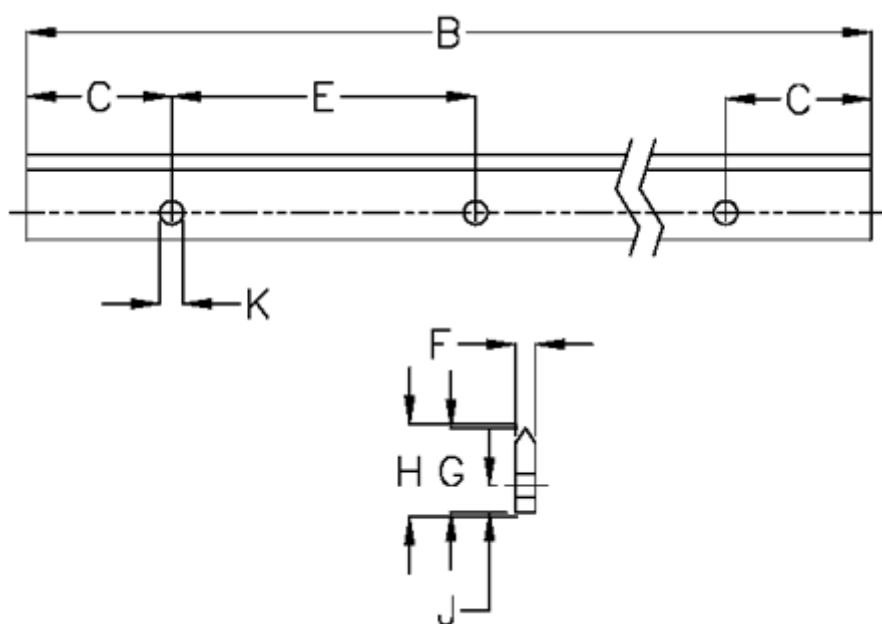

Varenummer: 057127430561  
Beskrivelse: Hepco GV3 profilskinne M E L3056 P1  
med forsænkede huller

## Mål

B	= 3056	K	= 7xM6
C	= 43.0	Præcisionstype	= P1
E	= 90	vægt kg/1000	= 1.20
F	= 6.28		
For leje	= J34		
G	= 25.0		
H	= 25.46		
J	= 8.0		